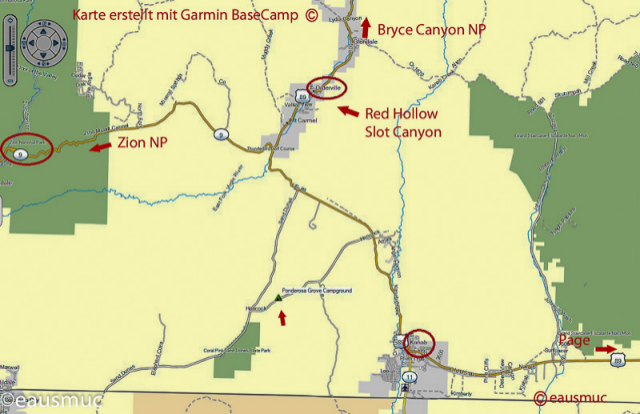

Karte erstellt mit Garmin BaseCamp ©

Bryce Canyon NP

Red Hollow Slot Canyon

Zion NP

Page